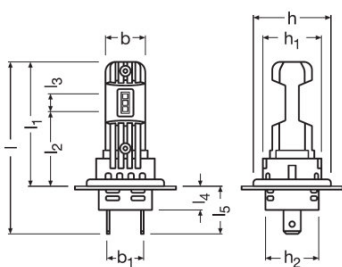

Méretetek és súly

Hosszúság	58.0 mm
Átmérő	20.0 mm
Termék súlya	21.00 g

Élettartam

Élettartam Tc	1000 h
---------------	--------

Képességek

Termék adatlap

Technológia	LED
-------------	-----

Ország-specifikus kategorizálás